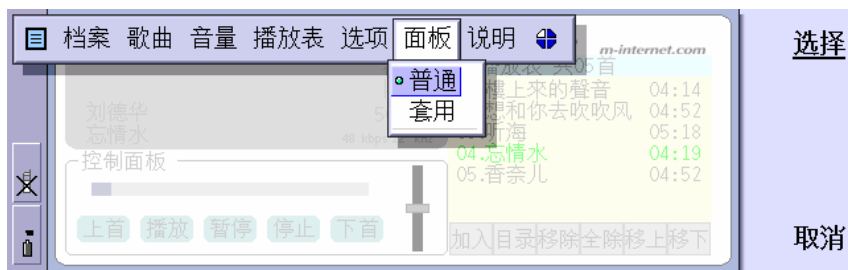

如在播放表内未能显示歌曲名称，可能是由于MP3档案内缺少了ID3Tag资料，请尝试：

i. 按下 "Menu" 或 "功能表" 按钮

ii. 选择 "选项" 功能表，选择 "显示档案名称" (预设 "显示歌曲名称")。

可选择以下方式播放歌曲：

- 内置扬声器
- 免持耳筒
- 内置式耳筒

重要事项：

请确定所有你播放的MP3歌曲档案均来自合法的来源并且是合法获得。
播放未经许可的MP3歌曲是非法的并且违犯歌曲拥有人的版权。

empowering@mobile.internet

m-internet.com Ltd.
<http://m-internet.com>

中国香港特别行政区湾仔港湾道十八号中环广场三十五楼
电话 +852 2593 1328 传真+852 2891 5888

5. 套用面板模式

MP3Go 包含一套标准面板。在面板 "功能表" 选择 "套用"。

请注意: 如套用 **MP3Go** 面板模式, 最少的主记忆体使用量为 **1.3M**。
比较使用普通面板模式使用的 **700k** 主记忆体为高。