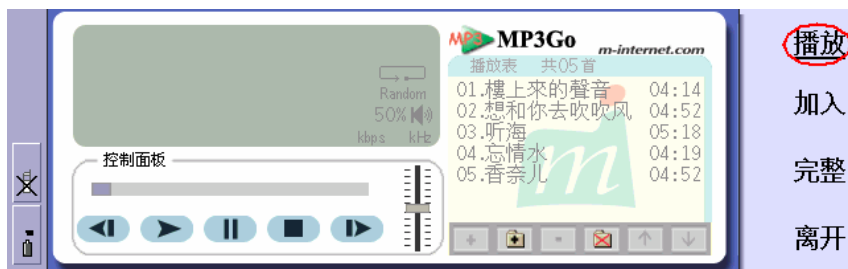

注意事项:

注册码是根据你的诺基亚 9200 系列通信器的 IMEI (GSM 电话独特的 机器码) 产生。你必须向 m-internet.com Ltd. 提供 IMEI，以便产生你的注册码。

在电话键盘上按 *#06#，IMEI 将会显示在电话屏幕上。IMEI 为十五位的数字。请将 IMEI 以电子邮件方式送到 support@m-internet.com 注册码会以电子邮件回覆。

你仅能安装 **MP3Go** 在一台诺基亚通信器里!

empowering@mobile.internet

m-internet.com Ltd.
<http://m-internet.com>

中国香港特别行政区湾仔港湾道十八号中环广场三十五楼
电话 +852 2593 1328 传真+852 2891 5888

4. 快速播放 MP3 音乐挡

- a) 按下 "资料夹" 按钮，选择储存 MP3 音乐挡的资料夹 (预设先显示 MMC 目录)

- b) 按下 "播放" 按钮播放 MP3 音乐

empowering@mobile.internet

m-internet.com Ltd.
<http://m-internet.com>

中国香港特别行政区湾仔港湾道十八号中环广场三十五楼
电话 +852 2593 1328 传真+852 2891 5888

在播放歌曲时，可以按右面的"暂停"及"停止"按钮控制歌曲播放

c) 按下 "Ctrl+E" 或右面的 "离开" 按钮离开程式

在播放歌曲时，可以使用以下热键 (Hot Keys)