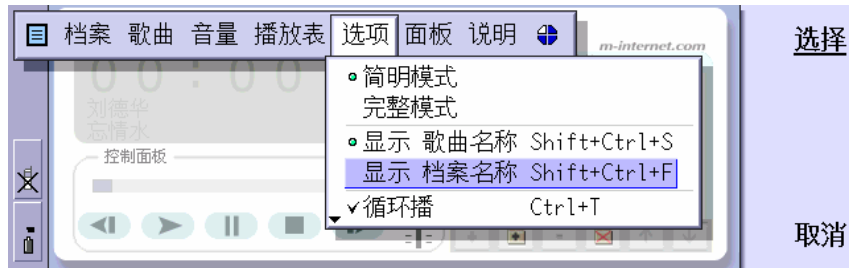

empowering@mobile.internet

m-internet.com Ltd.
<http://m-internet.com>

中国香港特别行政区湾仔港湾道十八号中环广场三十五楼
电话 +852 2593 1328 传真+852 2891 5888

在播放歌曲时，可以按右面的"暂停"及"停止"按钮控制歌曲播放

c) 按下 "Ctrl+E" 或右面的 "离开" 按钮离开程式

在播放歌曲时，可以使用以下热键 (Hot Keys)

上游标：增加音量

下游标：降低音量

左游标：播放前一首歌曲

右游标：播放后一首歌曲

empowering@mobile.internet

m-internet.com Ltd.
<http://m-internet.com>

中国香港特别行政区湾仔港湾道十八号中环广场三十五楼
电话 +852 2593 1328 传真+852 2891 5888

按下热键 "1" 至 "0"，立刻播放播放表内第一首至第十首歌曲；下热键 "Q" 至 "P"，立刻播放播放表内第十一首至第二十首歌曲。

如在播放表内未能显示歌曲名称，可能是由于MP3档案内缺少了ID3Tag资料，请尝试：

i. 按下 "Menu" 或 "功能表" 按钮

ii. 选择 "选项" 功能表，选择 "显示档案名称" (预设 "显示歌曲名称")。

可选择以下方式播放歌曲：

- 内置扬声器
- 免持耳筒
- 内置式耳筒

重要事项：

请确定所有你播放的MP3歌曲档案均来自合法的来源并且是合法获得。
播放未经许可的MP3歌曲是非法的并且违犯歌曲拥有人的版权。