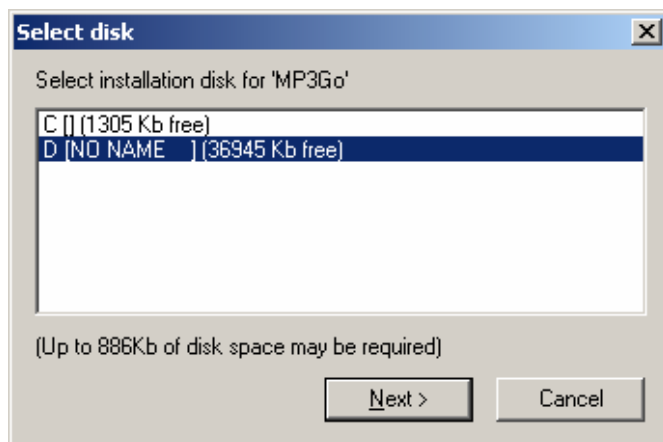

可选择安装 **MP3Go** 到主记忆体或 MMC 贮存卡(推荐)

- c) 在诺基亚通信器内按下 "**Extra**"或 "**其他**" 按钮
  选择开启 **MP3Go**
- d) 如果首次开启 **MP3Go**，必须输入注册码