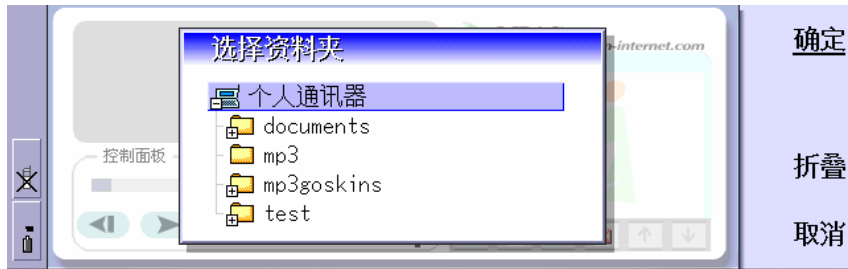

注意事项:

注册码是根据你的诺基亚 9200 系列通信器的 IMEI (GSM 电话独特的 机器码) 产生。你必须向 m-internet.com Ltd. 提供 IMEI，以便产生你的注册码。

在电话键盘上按 *#06#，IMEI 将会显示在电话屏幕上。IMEI 为十五位的数字。请将 IMEI 以电子邮件方式送到 support@m-internet.com 注册码会以电子邮件回覆。

你仅能安装 **MP3Go** 在一台诺基亚通信器里!

empowering@mobile.internet

m-internet.com Ltd.
<http://m-internet.com>

中国香港特别行政区湾仔港湾道十八号中环广场三十五楼
电话 +852 2593 1328 传真+852 2891 5888

4. 快速播放 MP3 音乐挡

- a) 按下 "资料夹" 按钮，选择储存 MP3 音乐挡的资料夹 (预设先显示 MMC 目录)

- b) 按下 "播放" 按钮播放 MP3 音乐