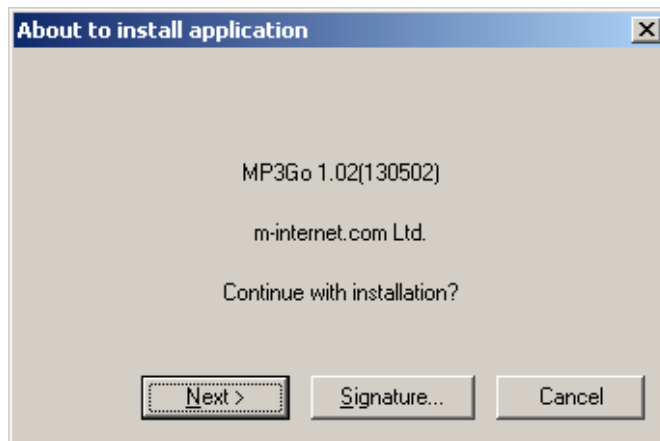

MP3Go 软体套装包括：英文·英国，中文·台湾 (繁体) 及 中文·中国大陆(简体)语言版本。安装程式会确定你的诺基亚通信器的语言系统，然后安装相应 **MP3Go** 语言版本