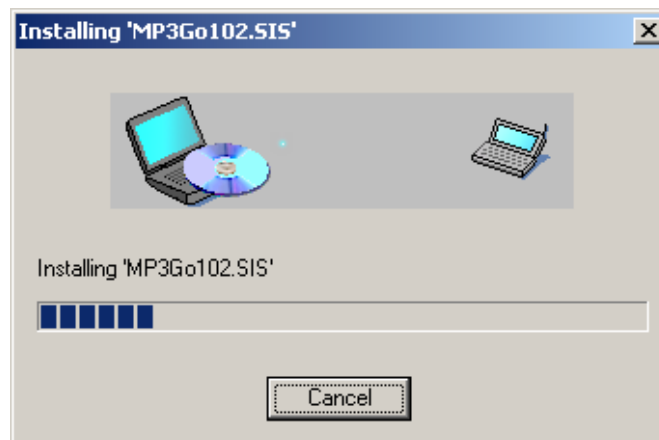

2. 系统最底要求

- 诺基亚 9200 系列通信器并配置多媒体记忆片 (MMC)，至少 700k 未使用的主记忆体
- 一台桌面计算机并已安装诺基亚9200系列通信器 Nokia PC Suite
- 诺基亚 9200 系列通信器已经使用红外线或 DLR-2 RS-232 连接电缆连接上桌面计算机
- 建议 MP3 音乐挡置于多媒体记忆片(MMC)

3. 安装程序

- a) 请确定诺基亚 9200 系列通信器已经连接上桌面计算机
- b) 在桌面雷脑内双响档案 **MP3Go102.SIS**。软体将会自动安装到 诺基亚通信器