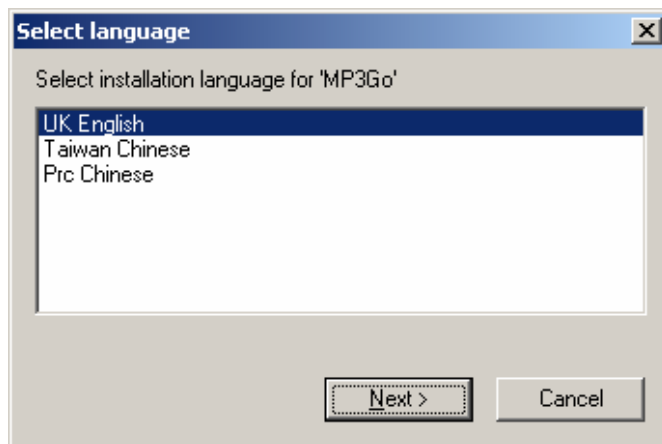

empowering@mobile.internet

m-internet.com Ltd.
<http://m-internet.com>

中国香港特别行政区湾仔港湾道十八号中环广场三十五楼
电话 +852 2593 1328 传真+852 2891 5888

如果你的诺基亚通信器的语言系统不在上列中，上述画面会显示并且让你选择 **MP3Go** 语言版本。选择安装语言，按 "**Next**" 按钮继续