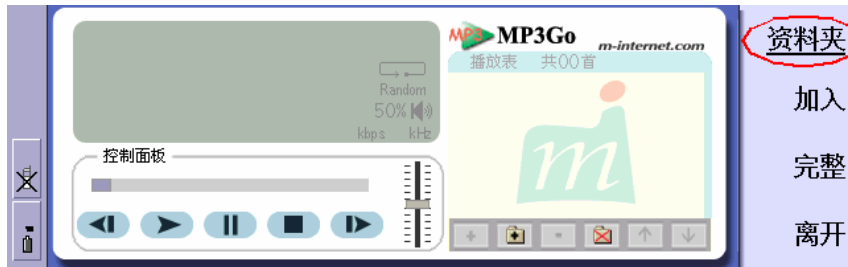

注意事项:

注册码是根据你的诺基亚 9200 系列通信器的 IMEI (GSM 电话独特的 机器码) 产生。你必须向 m-internet.com Ltd. 提供 IMEI，以便产生你的注册码。

在电话键盘上按 *#06#，IMEI 将会显示在电话屏幕上。IMEI 为十五位的数字。请将 IMEI 以电子邮件方式送到 support@m-internet.com 注册码会以电子邮件回覆。

你仅能安装 **MP3Go** 在一台诺基亚通信器里!

empowering@mobile.internet

m-internet.com Ltd.
<http://m-internet.com>

中国香港特别行政区湾仔港湾道十八号中环广场三十五楼
电话 +852 2593 1328 传真+852 2891 5888

4. 快速播放 MP3 音乐挡

- a) 按下 "资料夹" 按钮，选择储存 MP3 音乐挡的资料夹 (预设先显示 MMC 目录)

- b) 按下 "播放" 按钮播放 MP3 音乐